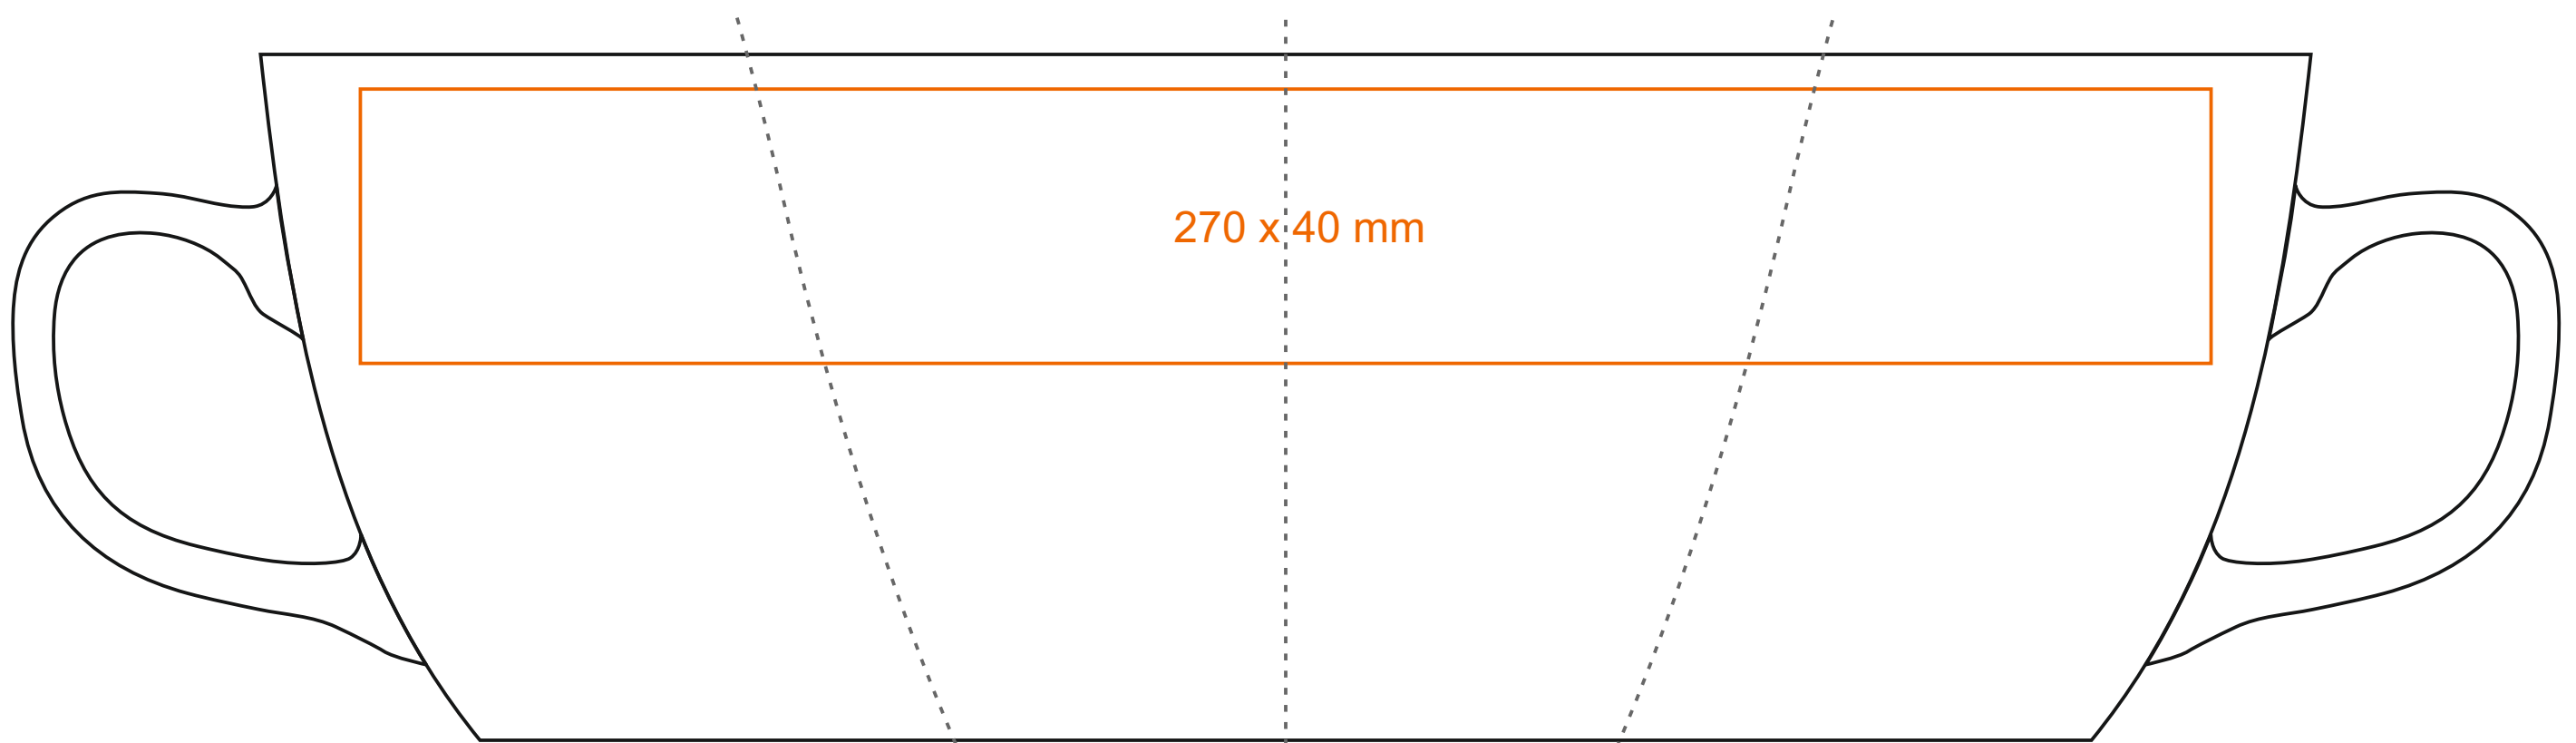

M_457 Americano Pure

420 ml / h: 100 mm / Ø 97 mm

Nadruk na uchu	- 40 x 10 mm
Nadruk wewnątrz na ściance	- 50 x 15 mm
Nadruk wewnątrz na dnie	- Ø 35 mm
Nadruk od spodu	- Ø 35 mm

*W przypadku projektów dla kalkomanii wybiegających poza standardową powierzchnię nadruku prosimy o kontakt z działem handlowym.