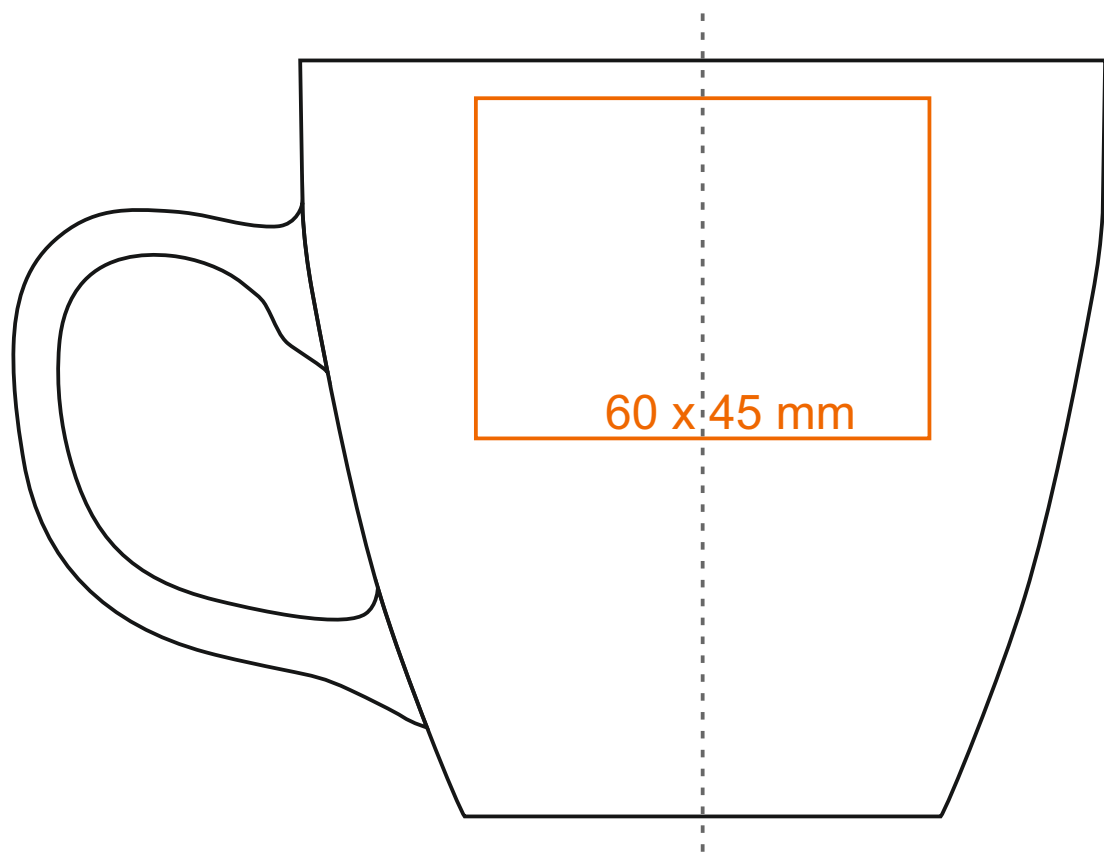

M_457 Americano Pure

420 ml / h: 100 mm / Ø 97 mm

Nadruk na uchu	- 40 x 10 mm
Nadruk wewnątrz na ściance	- 50 x 15 mm
Nadruk wewnątrz na dnie	- Ø 35 mm
Nadruk od spodu	- Ø 35 mm

*W przypadku projektów dla kalkomanii wybiegających poza standardową powierzchnię nadruku prosimy o kontakt z działem handlowym.