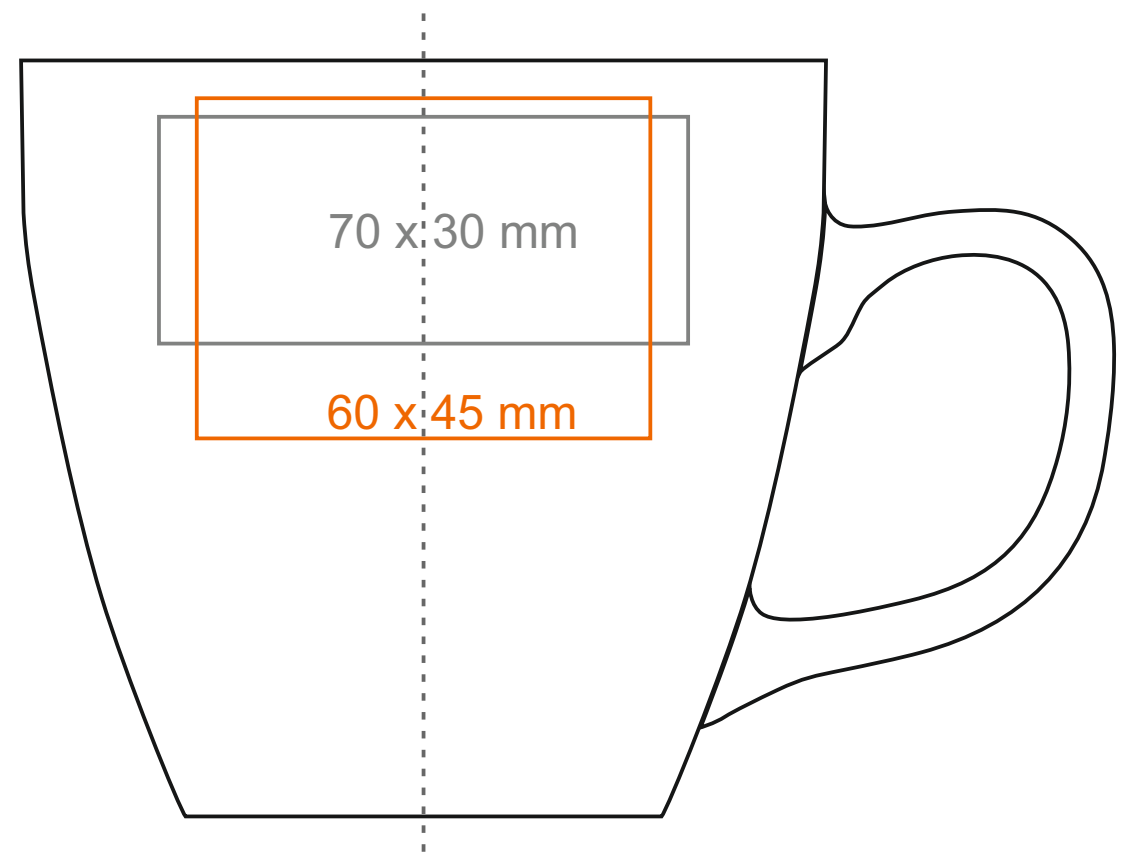

M_457 Americano Pure

420 ml / h: 100 mm / Ø 97 mm

Nadruk na uchu	- 40 x 10 mm
Nadruk wewnątrz na ściance	- 50 x 15 mm
Nadruk wewnątrz na dnie	- Ø 35 mm
Nadruk od spodu	- Ø 35 mm

*W przypadku projektów dla kalkomanii wybiegających poza standardową powierzchnię nadruku prosimy o kontakt z działem handlowym.